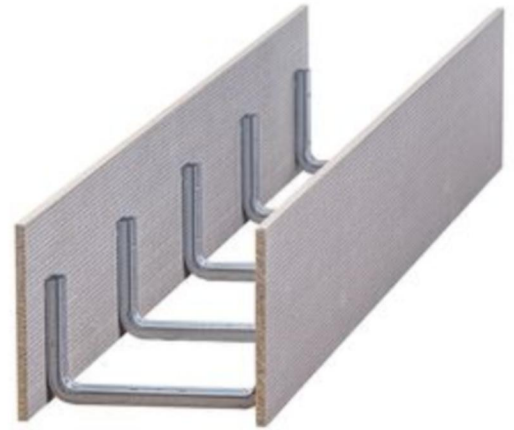

MAKORING-TOP 200

Ringbalkenschalung für Höhen ≤ 30 cm
Länge 200 cm

MAKORING-TOP 200 - Ringbalkenschalung mit 5 Stück verzinkten U-Bügeln mit integrierter Bügelkralle, Seitenteile aus 12 mm Holzzementplatten [Baustoffklasse B1 - schwer entflammbar, gemäß DIN 4102-1], verschraubt mit Bimetallschrauben [Kopf aus Edelstahl], Innen- und Außenseiten mit einem aus Quarzsand bestehenden Betonkontakt
Zubehör: 2 Stück Kunststoff-Element-Verbinder