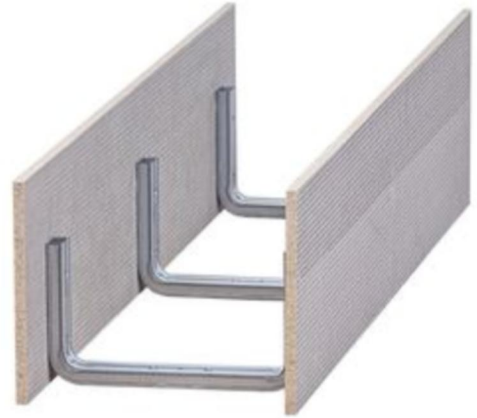

MAKORING-TOP 120

Ringbalkenschalung für Höhen ≤ 30 cm
Länge 120 cm

MAKORING-TOP 120 - Ringbalkenschalung mit 3 Stück verzinkten U-Bügeln mit integrierter Bügelkralle, Seitenteile aus 12 mm Holzzementplatten [Baustoffklasse B1 – schwer entflammbar, gemäß DIN 4102-1], verschraubt mit Bimetallschrauben [Kopf aus Edelstahl], Innen- und Außenseiten mit einem aus Quarzsand bestehenden Betonkontakt,
Zubehör: 2 Stück Kunststoff-Element-Verbinder