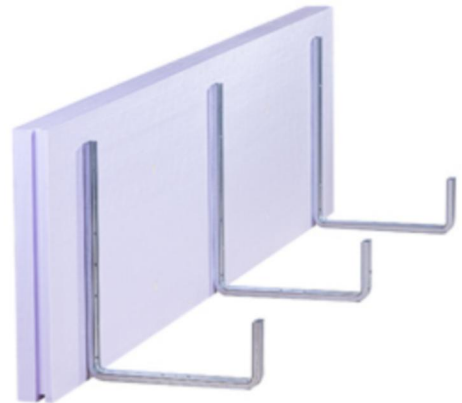

MAKOTHERM-SYS

Fundament- und Randschalung, einseitig
gedämmt
Länge 235 cm

MAKOTHERM-SYS - einseitige Fundament- und Randschalung, wärmedämmend, bestehend extrudierten Polystyrol-Hartschaumplatten [XPS nach DIN EN 13164, lila] mit Nut- und Federsystem, 3 Stück verzinkten U-Bügeln für den Betonverbund, vormontierten Spezialdübeln, sowie Verbindungsschrauben. Die Befestigung der Schalung erfolgt durch Aufschießen oder Schrauben auf der plan ausgerichteten Sauberkeitsschicht.

MAKOTHERM-SYS 235 cm

Art.-Nr. EAN	Art.-Bez.	Dämmung	Element- höhe	Betonkern- breite	Gewicht kg/m	lfdm/ Palette	Preis ab Werk
50224 4251714641447	MAKOTHERM-SYS, 50 MM 60 x 40 cm	50 mm	60 cm	40 cm	2,42 kg	84,6 m	34,05 €/m
50225 4251714641454	MAKOTHERM-SYS, 50 MM 60 x 50 cm	50 mm	60 cm	50 cm	2,59 kg	84,6 m	35,20 €/m
50226 4251714641461	MAKOTHERM-SYS, 50 MM 60 x 60 cm	50 mm	60 cm	60 cm	2,75 kg	84,6 m	36,25 €/m
50227 4251714641478	MAKOTHERM-SYS, 50 MM 80 x 40 cm	50 mm	80 cm	40 cm	2,94 kg	44,7 m	44,55 €/m
50228 4251714641485	MAKOTHERM-SYS, 50 MM 80 x 50 cm	50 mm	80 cm	50 cm	3,11 kg	44,7 m	45,50 €/m
50229 4251714641492	MAKOTHERM-SYS, 50 MM 80 x 60 cm	50 mm	80 cm	60 cm	3,28 kg	44,7 m	46,60 €/m
50230 4251714641508	MAKOTHERM-SYS, 50 MM 100 x 40 cm	50 mm	100 cm	40 cm	3,47 kg	44,7 m	54,05 €/m
50231 4251714641515	MAKOTHERM-SYS, 50 MM 100 x 50 cm	50 mm	100 cm	50 cm	3,63 kg	44,7 m	55,15 €/m
50232 4251714641522	MAKOTHERM-SYS, 50 MM 100 x 60 cm	50 mm	100 cm	60 cm	3,80 kg	44,7 m	57,95 €/m
50233 4251714641539	MAKOTHERM-SYS, 50 MM 120 x 40 cm	50 mm	120 cm	40 cm	3,99 kg	44,7 m	59,30 €/m
50234 4251714641546	MAKOTHERM-SYS, 50 MM 120 x 50 cm	50 mm	120 cm	50 cm	4,16 kg	44,7 m	60,30 €/m
50235 4251714641553	MAKOTHERM-SYS, 50 MM 120 x 60 cm	50 mm	120 cm	60 cm	4,32 kg	44,7 m	61,35 €/m