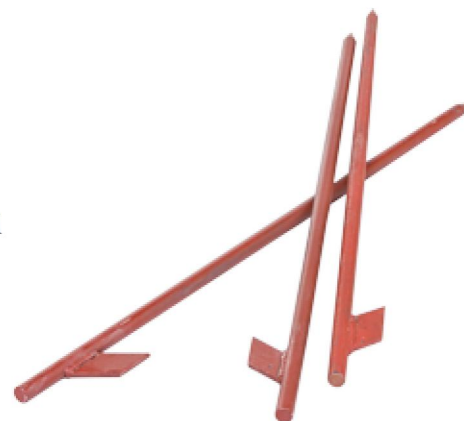

# ERDNAGEL

**Befestigungshilfe,  
Länge 500 mm**

Erdnagel mit Anschlussfahne in einer Länge von 500 mm, aus Rundstahl bestehend, in grundierter Ausführung

Empfehlung: 2 Stück Erdnägel pro Randschalung

## ERDNAGEL

Art.-Nr. EAN	Art.-Bez.	Länge	Gewicht kg/Stück	Stück/ Palette	Preis ab Werk
47563 4251714614281	ERDNÄGEL	500 mm	0,86 kg	100 Stck.	auf Anfrage