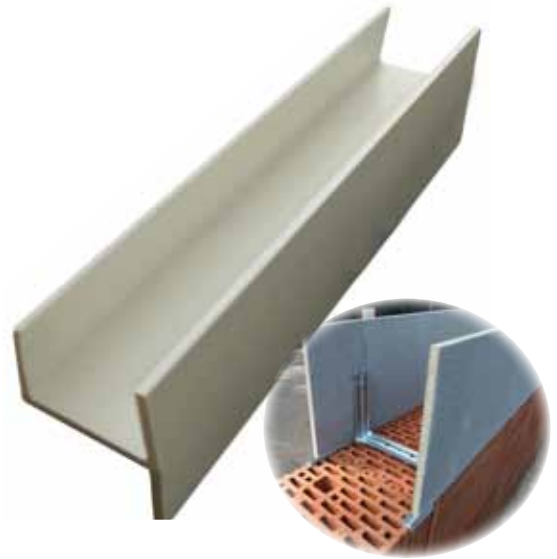

ELEMENT-AUSRICHTER

AUSRICHTER FÜR MAKO - RINGBALKENSCHALUNGEN AUF DEM MAUERWERK

Material: Kunststoff
Länge: 65 mm

ELEMENT-AUSRICHTER

ART.-NR.	ART.-BEZ.	GEWICHT KG/STÜCK	STÜCK/ KARTON	
46054	ELEMENTAUSRICHTER	0,005 kg	100 Stck.	